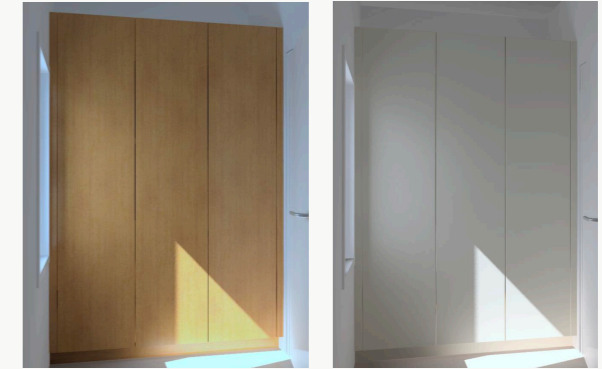

Hus 6-7

Sovrum övre plan (ca 9 kvm)
3 st garderober

Ballingslöv Wood ljusbrun
Pris: 35 000kr

Ballingslöv Ostronbeige
Pris: 26 000 kr