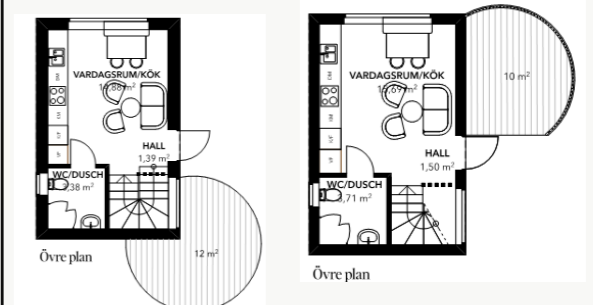

Tillval MiniVillas

Tillval interiört

Push-open kyl och frys per kök

Pris: 14 500kr

Ingår kyl, frys & diskmaskin med handtag Jubilee 160 polerad nickel

Tillval exteriört

Altan (9-12 kvm) MiniVilla

Altan för hus 8 & 9 med ca 6-7 meter smidesräcken.

Pris: 54 000kr

Altan för övriga hus är utan räcken

Pris: 25 000kr

Garderob, Master bedroom
4 st garderob

Ballingslöv Wood ljusbrun
Pris: 48 000kr

Ballingslöv Ostronbeige
Pris: 36 000 kr

Ytterdörr i sten med rostiga toner

Dörrblad: Ekstrands Berg 160 Argent

Beslag: Trycken Habo Atlanta mattborstad krom

Låsning: Låssystem Assa 2002,

Smygar: Invändigt i Ekfanér, utvändigt

22x70 linaxbehandlad likt fasad

Foder: Utvändigt 22x70

linaxbehandlad likt panel

Karm: I trä RAL9005 svart

Pris: 45 000kr

Garderob, per garderob

Ballingslöv Wood ljusbrun
Pris: 11 500

Ballingslöv Ostronbeige
Pris: 8 000 kr

Garderob inreds med 1 hylla och 1 stång

Städsåp inreds med 1 hylla och inrede för förvaring av dammsugare, låsbart medicinskåp, samt 2 mindre backar