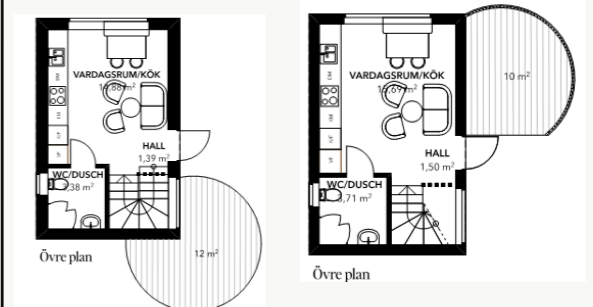

Tillval MiniVillas

Tillval interiört

Push-open kyl och frys per kök

Pris: 14 500kr

Ingår kyl, frys & diskmaskin med handtag Jubilee 160 polerad nickel

Tillval exteriört

Altan (9-12 kvm) MiniVilla

Altan för hus 8 & 9 med ca 6-7 meter smidesräcken.

Pris: 60 000kr

Altan för övriga hus är utan räcken

Pris: 30 000kr

Garderob, Master bedroom
4 st garderober

Ballingslöv Wood ljusbrun
Pris: 48 000kr

Ballingslöv Ostronbeige
Pris: 36 000 kr

Ytterdörr i sten med rostiga toner

Dörrblad: Ekstrands Berg 160 Argent

Beslag: Trycken Habo Atlanta mattborstad krom

Låsning: Låssystem Assa 2002,

Smygar: Invändigt i Ekfanér, utvändigt

22x70 linaxbehandlad likt fasad

Foder: Utvändigt 22x70

linaxbehandlad likt panel

Karm: I trä RAL9005 svart

Pris: 45 000kr

Garderob, per garderob

Ballingslöv Wood ljusbrun
Pris: 16 000

Ballingslöv Ostronbeige
Pris: 11 500 kr

Garderob inreds med 1 hylla och 1 stång

Städsåp inreds med 1 hylla och inrede för förvaring av dammsugare, låsbart medicinskåp, samt 2 mindre backar